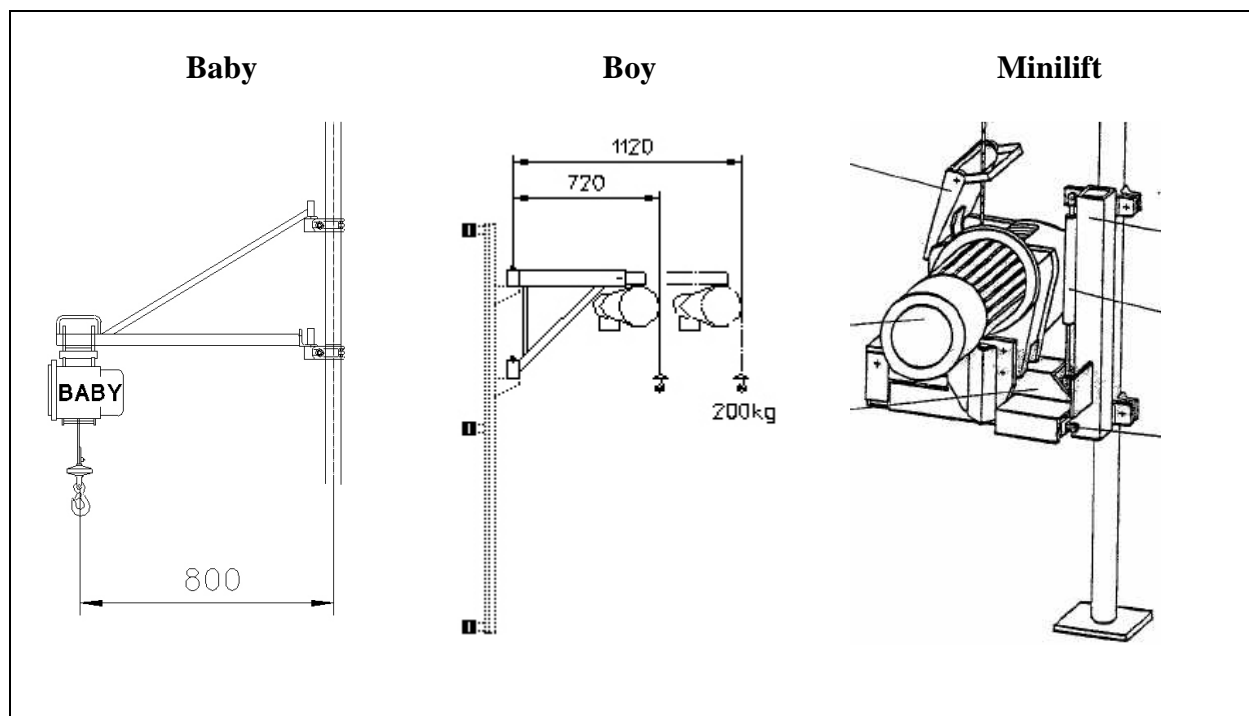

Ceník stavebních a lešeňových vrátků Baby / Boy / Minilift

Ceny jsou uváděny bez DPH 20%, platnost od 1.1.2011

Katalogové číslo	Popis	Cena (Kč bez DPH)	Cena (Kč vč. DPH)
20167 00 011	Baby (Ovládání u navijáku) Nosnost 100 kg – Rychlost zdvihu / spouštění 15 m/min – Max. výška 20 m Příkon elektromotoru 0,37 kW / 230 V Vlastní hmotnost 18 kg Koncový vypínač Ovladač s tlačítky Nahoru / Dolů / Stop–tlačítko na kabelu dl.1,5m je součástí dodávky Vč. speciálního lana dl.21m, závaží a závěsného háku	15.210,-	18.252,-
20167 00 012	Závěsná konzola na lešení dl.0,8m	3.510,-	4.212,-
20167 00 000	Boy (ovládání u navijáku nebo ze země) vč. otočné výsuvné konzoly Nosnost 200 kg – Rychlost zdvihu / spouštění 19 m/min. Elektromotor příkonu 0,75 kW / 230 V, jistič 16 A Vlastní hmotnost 45 kg Koncový vypínač s CEE zásuvkou přívodního kabelu Vč. speciálního lana dl.31m, závaží a závěsného háku (Ovladač s kabelem a vidlicí objednávejte zvlášť)	28.860,-	34.632,-
20167 00 003	Úchyt závěsné konzoly BOY na lešení Ø 48mm	4.030,-	4.836,-
20167 00 001	Ovladač s kabelem dl. 1,5 m	3.640,-	4.368,-
20167 00 002	Ovladač s kabelem dl. 30 m	24.180,-	29.016,-
00005 50 001	Prodlužovací kabel 3 x 2,5 mm ² , dl. 33m na bubnu	4.810,-	5.772,-
00005 12 046	Malý staveništní rozvaděč 230V / 16A	8.840,-	10.608,-
	Upevňovací prostředky – obr. viz strana 2 ceníku a prospekt		
20167 00 004	Prodloužení standardní otočné konzoly o 360mm	3.900,-	4.680,-
20167 00 005	Teleskopická tyč pro kotvení v patře, délka stavitelná 2,45-3,30m	10.920,-	13.104,-
20167 00 006	Úchyt do okenního otvoru	11.050,-	13.260,-
	Převážní prostředky - obr. viz prospekt		
20167 00 008	Nádoba na maltu, sklopná, objem 45 lt	4.420,-	5.304,-
20167 00 009	Závěs pro 4 vědra	3.770,-	4.524,-
20167 00 010	Závěs trojnásobný pro rámová lešení	3.380,-	4.056,-
02141 00 000	Nosič vědra	2.470,-	2.964,-
02156 00 000	Závěs stavebního kolečka	3.640,-	4.368,-
20168 00 001	Minilift 150 Nosnost 150 kg – 2 rychlosti - 13 / 40 m/min Elektromotor 0,45/1,35 kW, 230 V/50Hz Nosné lano dl. 81m s hákem Ovladač s kabelem dl.3m pro ovládání ze země	62.140,-	74.568,-
20168 99 002	Otočná konzole	12.740,-	15.288,-
20168 00 003	Úchyt na lešeňovou trubku Dn 48mm	4.030,-	4.836,-