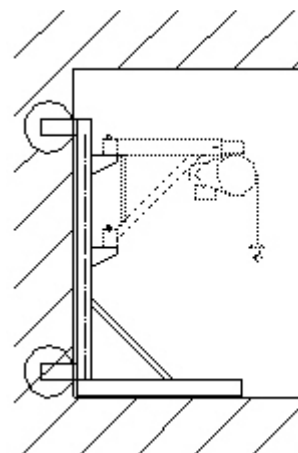

Upevňovací prostředky

Úchyt konzoly BOY na lešení d_n 48 mm

Stavitelná tyč pro uchycení v patře

Upevnění do okenního otvoru