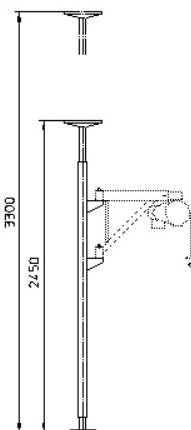

Stavitelná tyč pro uchycení v patře