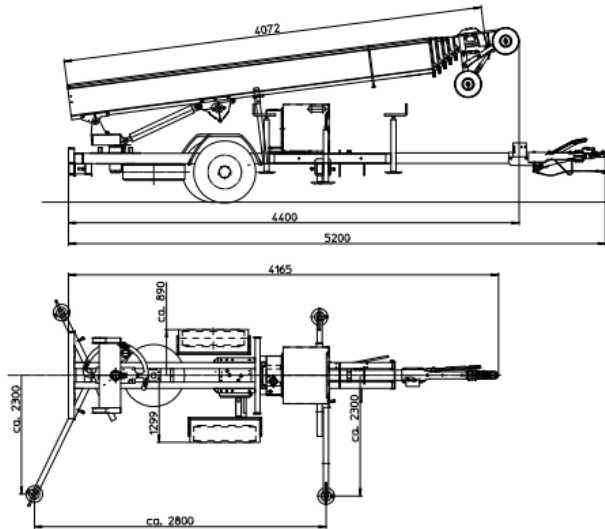

### Technické parametry:

- Nosnost 250 kg, rychlost zdvihu 48 m/min.
- Zdola stavitelný ohyb 0-44°, průjezd dveřmi š.90cm
- Vlastní hmotnost 1200 kg (nájezdová brzda)
- Šířka stroje: 1299mm (přepravní) / 890mm (při zasunutí poloos)
- Vysouvací oj. Délka stroje 5200mm (při přepravě) / 4165mm (zasunutá oj)
- Benzinový motor Honda 9k, paliva BA 95 oktanů
- 4 ks výložníků, rozměry při ustavení 2300 x 2800mm
- Max. výška: 18m (při použití ohybu) + střešní nástavec 2x 3m / 20m (přímá délka bez ohybu)