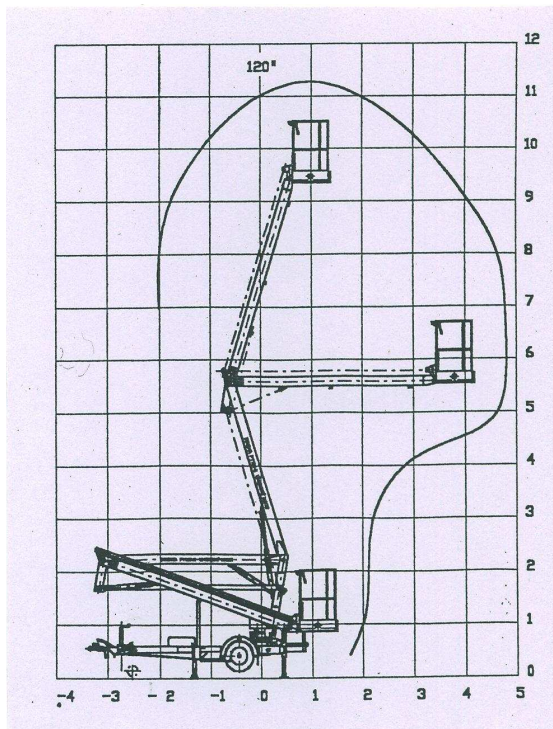

Hodinová sazba 400,- / hod
Přepravní náklady BRKA 12,- Kč / hod
Kauce min. **20.000,- Kč**

Technické parametry plošiny:

Celková hmotnost 900 kg
Pracovní výška 11,1m
Nosnost 200 kg + 10%
Maximální stranový dosah 4,8m
ve výšce 5-8m
Otáčení +/- 340°
Rozpětí výložníků 3,4 m
Rozměry pracovního koše 0,7 x 1,1m
Zásuvka 230 V v koši ano
Napájení 230 V / 50 Hz
el.motor 1,5 kW
Přepravní rozměry 4,9 x 1,7 x 2,3 m