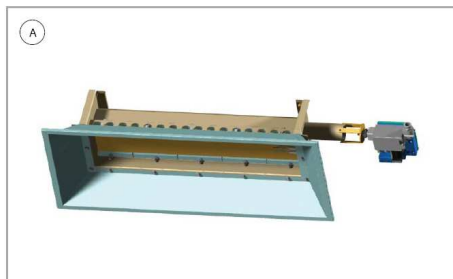

Pro vytápění průmyslových hal a technologické účely

Infrazářiče s jednostupňovou regulací:

Model	Objednávací kód	Jmen. max. výkon (kW)	Hmotnost (kg)	Regulace	Připojovací tlak (mbar)	Cena (Kč)
IEM 10	IEM 10B	10	13,0	0-100%	20	16.800,-
IEM 20	IEM 20B	20	22,5	0-100%	20	20.500,-
IEM 35	IEM 35B	33	33,0	0-100%	20	30.100,-

Infrazářiče s dvoustupňovou regulací:

Model	Objednávací kód	Jmen. max. výkon (kW)	Hmotnost (kg)	Regulace	Připojovací tlak (mbar)	Cena (Kč)
IEM 10BS2	IEM 10BS2	7-10	13,0	2°	20	17.900,-
IEM 20BS2	IEM 20BS2	14-20	22,5	2°	20	21.600,-
IEM 35BS2	IEM 35BS2	25-30	33,5	2°	20	31.200,-